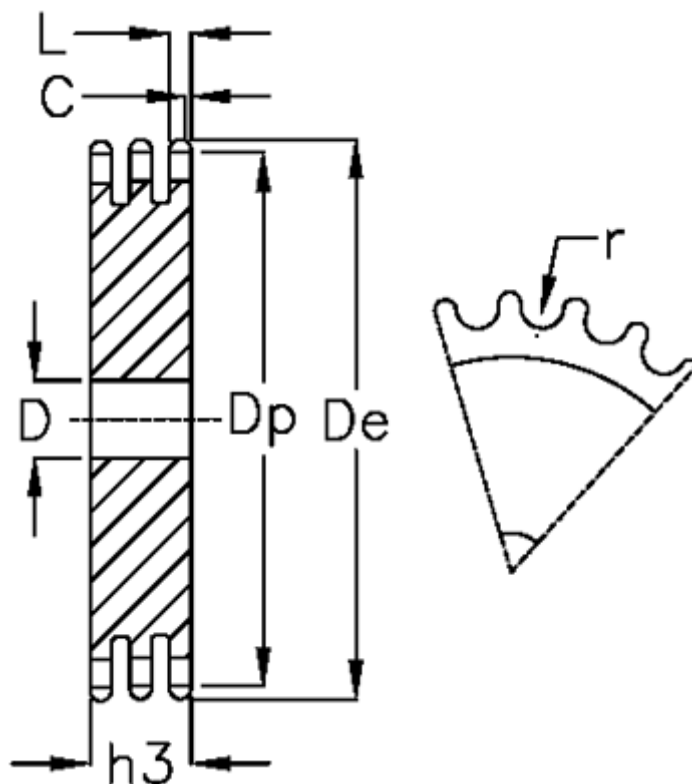

Varenummer: 616023008023
Beskrivelse: Pladehjul 16 B-3 Z=23 triplex

Mål

Antal tænder	= 23
C	= 3
D	= 30
De	= 197.5
Dp	= 186.53
For kædebetegnelse	= 16 B-3
For kæde størrelse	= 1 tomme x 17,02 mm
h3	= 79.6

L = 15.8
r = 15.88